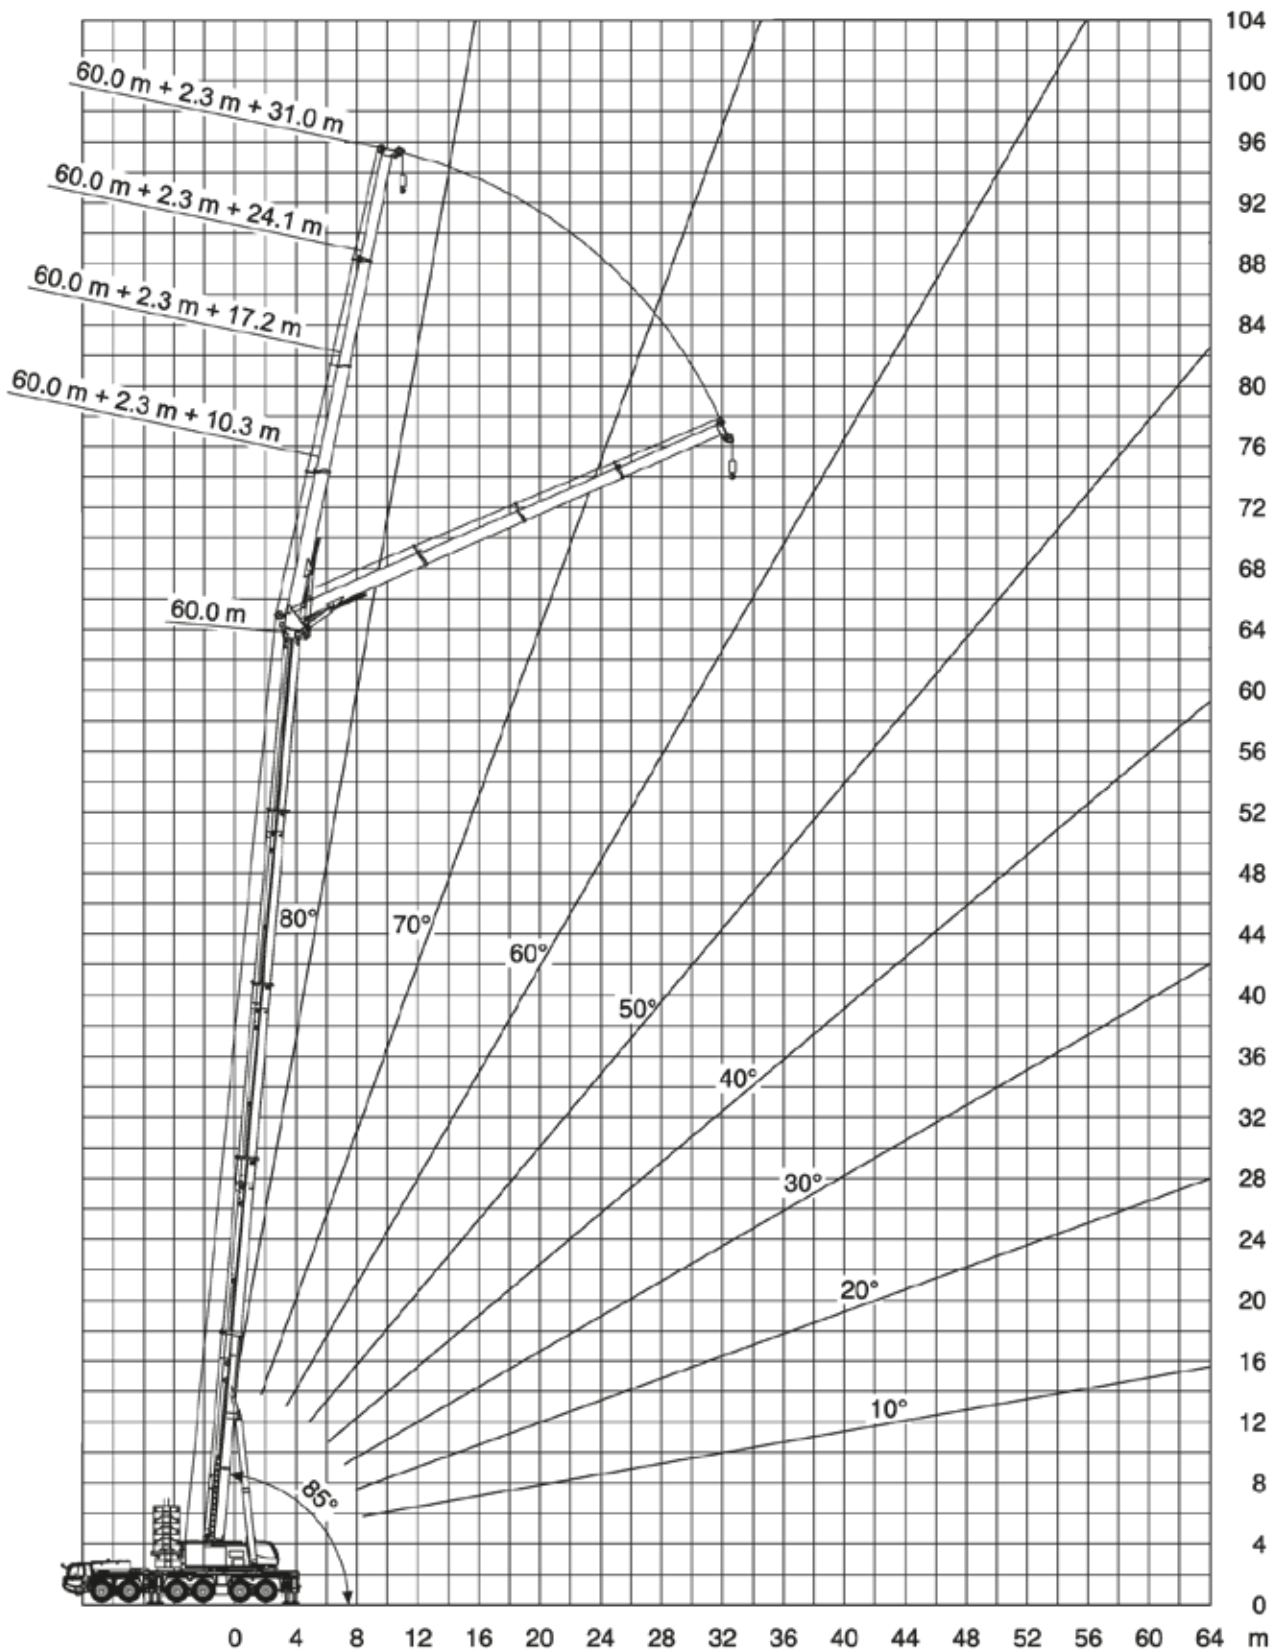

40,4m*
85°

10,3-31m

118t

8,9x8,5m

360°

m	10,3					17,2					24,1					31					m	
	5°	15°	30°	45°	60°	5°	15°	30°	45°	60°	5°	15°	30°	45°	60°	5°	15°	30°	45°	60°		
9	38,4																					9
10	36					16,7																10
11	33,8	31,6				16,7																11
12	31,9	30,2				16,7																12
14	28,6	27,3	25,2			16,7	16,7				16											14
16	25,8	24,8	23,5	22,1	21,1	16,7	16,7				15,5					10,9						16
18	23,5	22,6	21,6	20,9	20,3	16,7	16,7	16,7			15	13,5				10,8						18
20	21,5	20,8	19,9	19,4	19	16,7	16,7	15,9			14,5	13				10,5						20
22	19,8	19,2	18,5	18	17,7	16,7	16,7	15,2	14		13,9	12,5				10,3	9,2					22
24	18,3	17,8	17,2	16,8	16,5	16,7	16,2	14,5	13,4	12,9	13,4	12,1	10,8			10	8,8					24
26	17	16,5	16	15,7	15,5	15,9	15,4	13,9	13	12,5	12,9	11,7	10,5			9,7	8,4					26
28	15,8	15,4	15	14,7	14,6	14,8	14,4	13,3	12,5	12,1	12,5	11,4	10,1	9,3		9,2	8,1					28
30	13,9	14,2	14	13,8		13,9	13,5	12,8	12,1	11,8	12,1	11,1	9,8	9	8,5	8,8	7,8	6,7				30
32	12,1	12,4	12,7	12,9		13	12,6	12,2	11,8	11,6	11,7	10,8	9,5	8,8	8,4	8,5	7,5	6,4				32
34	10,5	10,8	11,1	11,2		11,9	11,9	11,5	11,3	11,2	11,3	10,4	9,3	8,6	8,3	8,1	7,2	6,2				34
36	9,1	9,4	9,6	9,7		10,5	10,9	10,9	10,7	10,6	10,9	10	9	8,5	8,2	7,8	6,9	6,1	5,5			36
38	7,9	8,1	8,3	8,3		9,3	9,7	10,1	10,1		10,2	9,6	8,8	8,3	8,1	7,5	6,7	5,9	5,3			38
40	6,7	6,9	7,1			8,2	8,5	9	9,2		9,1	9,3	8,5	8,1	8	7,2	6,5	5,7	5,2	5		40
42	5,7	5,9	6			7,1	7,5	7,9	8,1		8,1	8,5	8,2	7,9		7	6,3	5,5	5,1	5		42
44	4,8	4,9	5			6,2	6,5	6,9	7		7,2	7,6	8	7,7		6,7	6,1	5,4	5	4,9		44
46	3,9	4				5,3	5,6	5,9			6,3	6,8	7,3	7,4		6,5	5,9	5,3	4,9	4,8		46
48	3,1	3,2				4,6	4,8	5			5,6	6	6,5	6,7		6,3	5,7	5,1	4,8			48
50						3,8	4	4,2			4,9	5,2	5,7	5,9		5,9	5,5	5	4,7			50
54						2,5	2,7				3,6	3,9	4,2			4,6	5	4,8	4,6			54
58											2,5	2,7	2,9			3,5	3,9	4,3				58
62											1,5	1,6				2,5	2,8	3,1				62
66																1,7	1,9					66

* + 2,3 m adapter