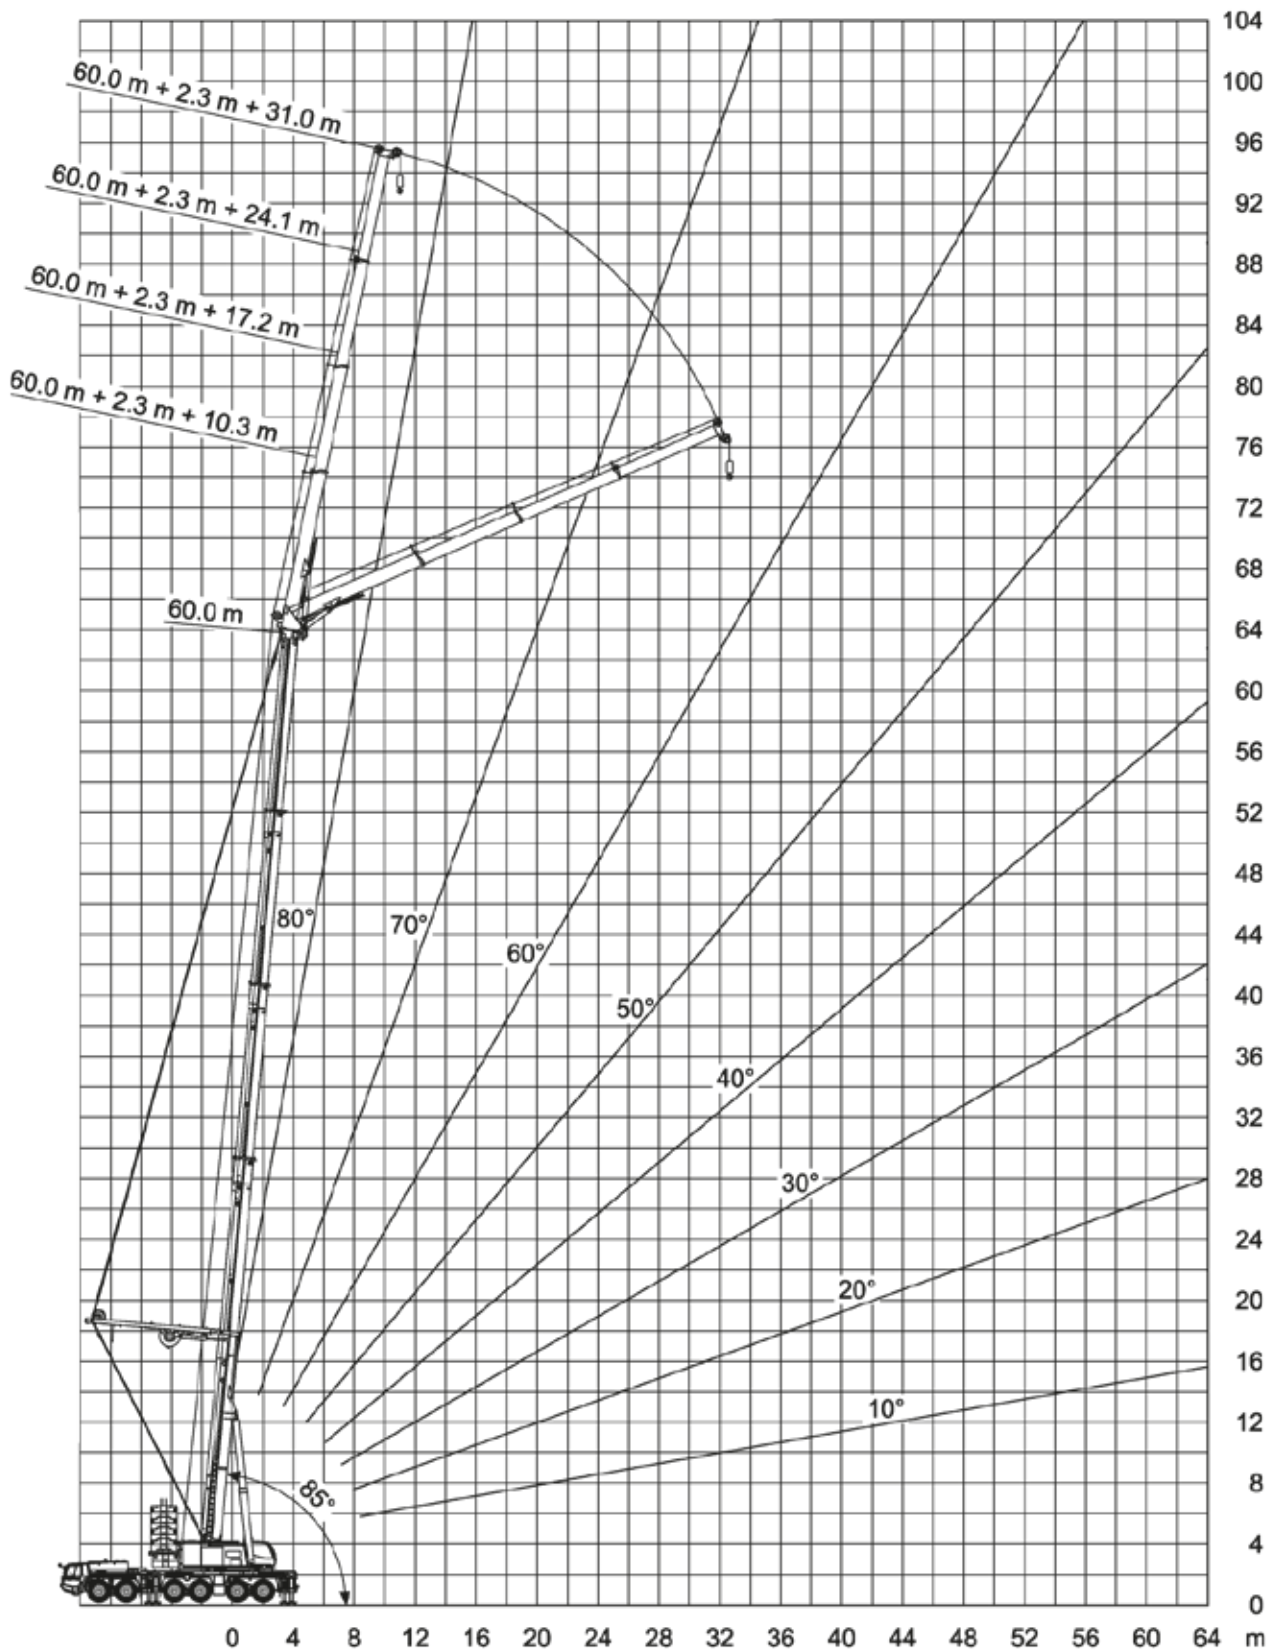

40,4m*
85°

10,3-31m

138t

8,9x8,5m

360°

m	10,3					17,2					24,1					31					m	
	5°	15°	30°	45°	60°	5°	15°	30°	45°	60°	5°	15°	30°	45°	60°	5°	15°	30°	45°	60°		
9	38,6																					9
10	38,6					16,7																10
11	38,6	38,6				16,7																11
12	38,6	38,6				16,7																12
14	38,6	38,6	30,3	25,6		16,7	16,7				16,3											14
16	36,3	35	29	24,8	22,8	16,7	16,7				16					10,9						16
18	31,7	30,8	27,8	24,2	22,4	16,7	16,7	16,7			15,6	14				10,9						18
20	27,9	27,2	26,6	23,5	22,1	16,7	16,7	16,7	14,9		15,2	13,6				10,7						20
22	24,6	24,2	23,7	23	21,9	16,7	16,7	16,7	14,5	13,1	14,7	13,1	11,6			10,5	9,7					22
24	21,8	21,5	21,2	21,1	21,2	16,7	16,7	16,3	14,1	12,9	14,2	12,7	11,3			10,3	9,3					24
26	19,4	19,2	19	18,9	19	16,7	16,7	15,7	13,7	12,7	13,7	12,3	11	9,8		10	8,9					26
28	17,2	17,1	17	17	17,1	16,6	16,4	15,2	13,4	12,5	13,2	12	10,6	9,6		9,8	8,5	7,2				28
30	15,3	15,3	15,2	15,2		15	14,9	14,7	13,1	12,4	12,8	11,7	10,3	9,3	8,5	9,4	8,2	7				30
32	13,6	13,6	13,6	13,7		13,5	13,4	13,5	12,8	12,3	12,4	11,4	10	9,1	8,4	9,1	7,9	6,7				32
34	12,1	12,1	12,2	12,2		12,1	12,1	12,2	12,3	12,2	11,8	11,1	9,8	8,9	8,3	8,7	7,6	6,5	5,7			34
36	10,8	10,8	10,8	10,9		10,9	11	11,1	11,2	11,3	10,7	10,7	9,5	8,8	8,2	8,4	7,4	6,3	5,5	5,3		36
38	9,5	9,6	9,6	9,6		9,8	9,9	10	10,1		9,7	9,8	9,3	8,6	8,1	8	7,1	6,1	5,4	5,2		38
40	8,4	8,5	8,5			8,8	8,9	9	9,1		8,8	8,9	9,1	8,4	8,1	7,7	6,9	5,9	5,3	5,1		40
42	7,4	7,4	7,5			7,8	7,9	8,1	8,2		8	8,1	8,3	8,3	8	7,5	6,7	5,8	5,2	5,1		42
44	6,4	6,5	6,5			7	7,1	7,2	7,3		7,2	7,3	7,6	7,8		7,2	6,4	5,6	5,2	5		44
46	5,4	5,6				6,2	6,3	6,4			6,5	6,6	6,9	7,1		6,7	6,3	5,5	5,1	5		46
48	2,7	3,1				5,4	5,6	5,7			5,8	6	6,2	6,4		6,1	6,1	5,3	5,1	5		48
50						4,8	4,9	4,9			5,2	5,4	5,6	5,7		5,5	5,7	5,2	5	4,9		50
54						3,5	3,6				4,1	4,2	4,4			4,5	4,7	5	4,9			54
58											3,1	3,2	3,3			3,6	3,7	4	4,1			58
62											2,2	2,3				2,7	2,9	3,1				62
66																2	2,1	2,2				66

* + 2,3 m adapter