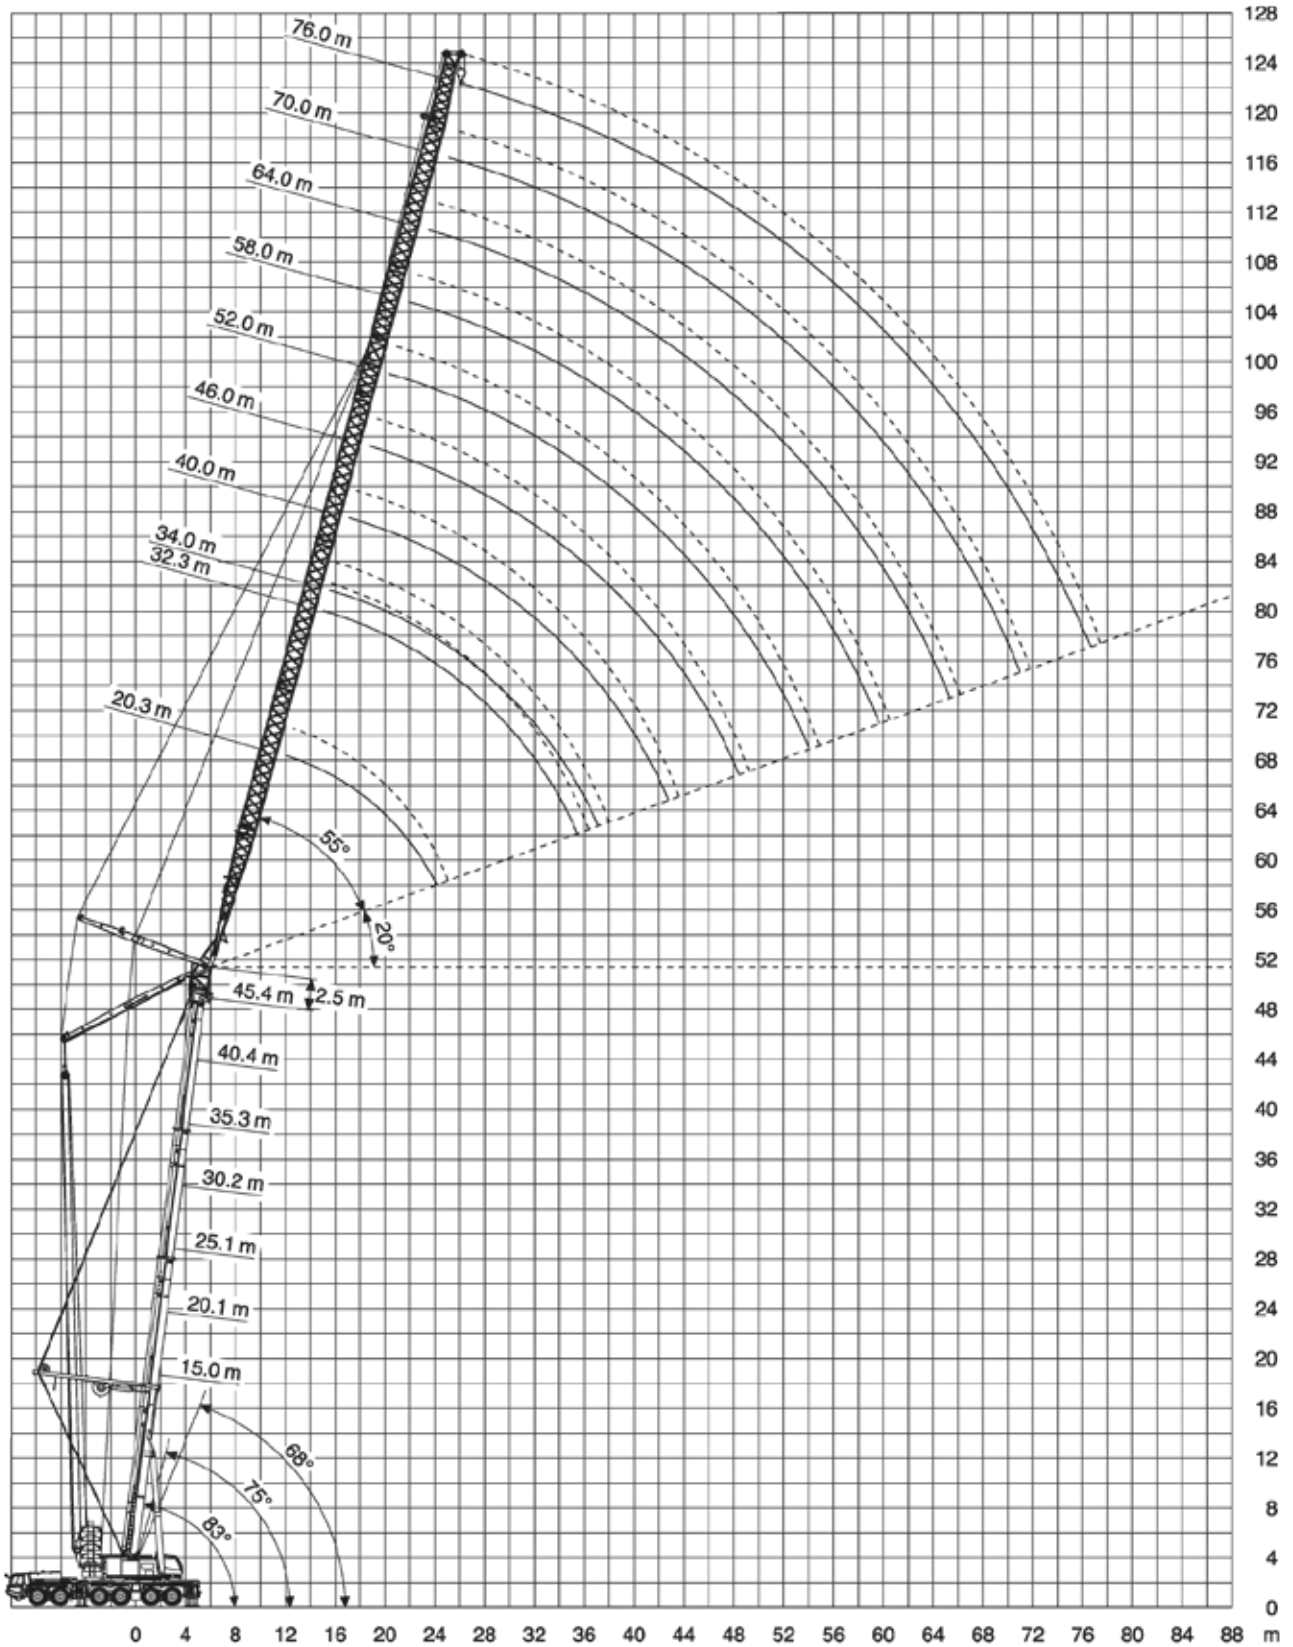

35,3-40,4m

20,3-76m

138t

8,9x8,5m

360°

m	35,3*										40,4*										m	
	20,3	32,3	34	40	46	52	58	64	70	76	20,3	32,3	34	40	46	52	58	64	70	76		
16	39,8																				16	
18	35,5	30,8	27,8								31,1											18
20	31,7	30,3	24,4	20,8							27,6	20,8	19,8									20
22	28	29,4	22,8	20,4	17,1						22	20,3	19,3	17,2								22
24		26,9	21,2	20	16,8	15,5					18,7	19,9	18,9	16,8	14							24
26		22,4	19,4	19,6	16,5	15,3	14,1					19	18,4	16,5	13,8							26
28		20,4	17,7	18,7	16,2	15,1	13,9	12,3				17,5	17,6	16,2	13,7	12,9	11,2					28
30		18,6	16,1	17,7	16	14,9	13,8	12,1				16	16,1	15,9	13,5	12,7	11,1	9,6				30
32		16,9	14,6	16,7	15,7	14,8	13,6	12	10,3			14,5	14,6	15,6	13,3	12,6	11	9,5				32
34		15,2	12,9	15,7	15,4	14,6	13,4	11,9	10,2	8,6		13,1	13,3	15	13,2	12,4	10,8	9,4	8			34
36				14,8	14,8	14,5	13,3	11,7	10,1	8,6			12	14,1	13	12,3	10,7	9,3	8	6,6		36
38				14	13,7	14,4	13,2	11,6	10	8,5				13	12,2	12	10,6	9,2	7,9	6,5		38
40				12,9	12,7	14,1	12,8	11,5	9,9	8,4				11,9	11,3	11,7	10,5	9,1	7,8	6,5		40
42				11,5	11,8	13,2	12,1	11,4	9,8	8,3				10,8	10,5	10,9	10,2	9	7,8	6,4		42
44					10,9	12,3	11,4	11,3	9,7	8,3					9,6	10,1	10	8,9	7,7	6,4		44
46					9,9	11,5	10,7	11,2	9,7	8,2					8,8	9,4	9,3	8,8	7,6	6,3		46
48						10,6	10	11	9,6	8,1					8	8,7	8,7	8,7	7,6	6,3		48
50						9,8	9,3	10,3	9,5	8						8,1	8,1	8,3	7,5	6,3		50
54							8	9,1	9,1	7,7						6,7	7	7,2	7,1	6,2		54
58							6,8	7,9	8,2	7,3							5,9	6,3	6,4	6		58
62								6,8	7,1	6,9								5,3	5,5	5,4		62
66									6,2	6,2									4,7	4,7		66
70										5,2	5,4								4	4		70
74											4,6										3,4	74

* + 2,5 m adapter