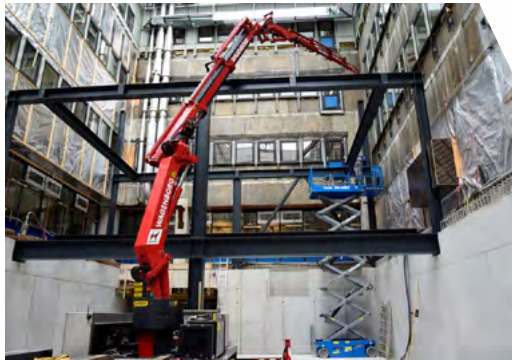

Wagenborg Nedlift

Wagenborg Nedlift ist stets an dauerhaften Geschäftsbeziehungen mit Kunden und Partnern aus dem In- und Ausland interessiert. Hierdurch ist das Team von Wagenborg Nedlift in der Lage, immer wieder einzigartige, fachkundige und sichere Lösungen auf dem Gebiet des Schwertransports, der Hebearbeiten, des Engineering und der zusätzlichen Dienstleistungen anzubieten.

Das Augenmerk von Wagenborg Nedlift liegt dabei auf:

- einer sicheren Arbeit
- einem fachlich geeigneten und dauerhaft einsetzbaren Team
- beständigen Kundenbeziehungen
- Nachhaltigkeit und Innovation
- einer für die Zukunft beständigen Betriebsführung

Wagenborg Nedlift ist spezialisiert auf:

- Hebe- und Transportengineering (Wagenborg Engineering)
- maßgeschneiderte Logistik-Lösungen für komplexe Transportvorgänge
- Fachgerechte Umsetzungen von Maschinen
- Sichere und effektive Lösungen aus dem Bereich der Vermietung mit einem modernen Fahrzeug- und Gerätepark

WAGENBORG NEDLIFT GRONINGEN

Gideonweg 5
9723 BM Groningen, Niederlande
T +31 (0)88 050 51 00
E nedlift@wagenborg.com

WAGENBORG NEDLIFT EEMSHAVEN

Eemshornweg 9
9979 XK Eemshaven, Niederlande
T +31 (0)88 050 51 00
E nedlift@wagenborg.com

WAGENBORG NEDLIFT MEPPEL

Zomerdijk 9c
7942 JR Meppel, Niederlande
T +31 (0)88 050 51 00
E nedlift@wagenborg.com

WAGENBORG NEDLIFT SCHOONEBEEK

Industrieweg 10
7761 PV Schoonebeek, Niederlande
T +31 (0)88 050 51 00
E nedlift@wagenborg.com

WAGENBORG NEDLIFT HENGLO

Diamantstraat 20
7554 TA Hengelo, Niederlande
T +31 (0)88 050 51 50
E nedlift@wagenborg.com

WAGENBORG NEDLIFT GELEEN

Gate 1, Urmonderbaan 22
6160 BB Geleen, Niederlande
T +31 (0)88 050 51 80
E nedlift@wagenborg.com

WAGENBORG NEDLIFT RIDDERKERK

Ridderhaven 27
2984 BT Ridderkerk, Niederlande
T +31 (0)88 050 51 50
E nedlift@wagenborg.com

WAGENBORG NEDLIFT GmbH

Hopstener Strasse 21
48477 Hörstel-Dreierwalde, Deutschland
T +49 (0)5978 9166-0
E info@wagenborg.de